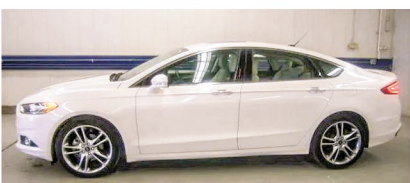

2013 GMC Terrain AWD

\$14,279

STK# 4431
ALL POWER
ALLOY WHEELS

2013 Nissan Quest SV

\$14,986

STK# D8900
ALL POWER
LEATHER
59K MILES

2014 Buick Encore Premium AWD

\$19,232

STK# 2229
LEATHER
NAVIGATION

2012 Ford F-150 XL 4WD

\$19,356

STK# E7749
AUTO & PWR
8 FOOT BED
PERFECT WORK TRUCK

2015 Ford Fusion Titanium AWD

\$19,914

STK# 52317
LEATHER
NAV
MOONROOF

2016 Ford Escape Titanium AWD