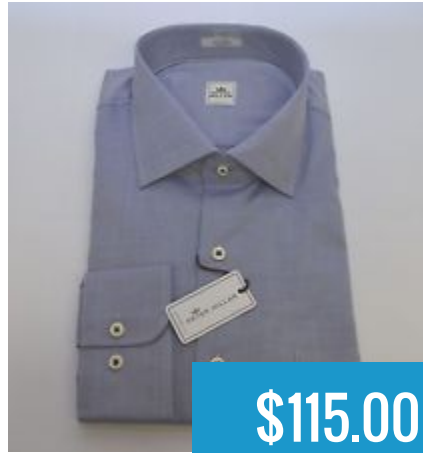

# Peter Millar Apparel

Melange Check Long Sleeve (XL) Peter Millar...

\$115.00

Oxford Solid Long Sleeve (Large) Peter Millar...

\$115.00

Oxford Solid Long Sleeve (XL) Peter Millar...

\$115.00

Perth Stretch Loop Terry Long Sleeve (LG)...