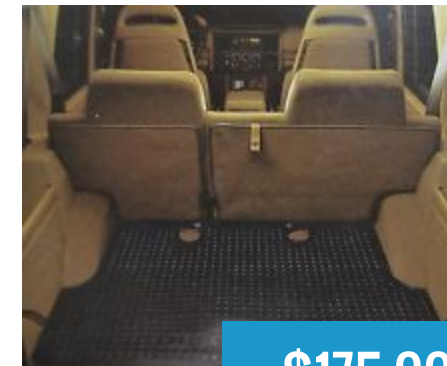

**\$75.00**

Land Rover Discovery I  
Rear Load Space...

**\$175.00**

Land Rover Discovery I &  
II Cup Holder Set...

**\$75.00**